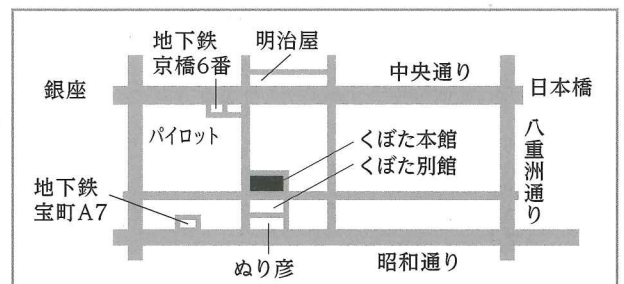

第24回 葵展

2018.6.4 (月) ~ 6.10 (日)

10:30~18:30
(10日14:30終了)

会場 **ギャラリーくぼた** 4階・3階
(受付)
中央区京橋2-7-11

〒104-0031 Tel 03-3563-0005 (受信用)

竹中工務店のOB、OGによる絵画展「葵展」を開催する運びとなりました。本年は大先輩の鈴木大策さんの特別展示も合わせてご高覧頂きたくご案内申し上げます。

青山 伸介	浅野 忠利	安藤 武彦	井坂 文造	石井 松琴
石倉 強	伊比 正治	牛山 政直	市川 正孝	大久保英一
奥田 勲	太田 憲次	大野 定俊	木村 興造	気賀沢信之
小嶋 敏男	小辻 武 ^②	近藤 信一 ^①	坂本 進	高野 隆
高淵 弘幸	高宮 弘光	瀧口 和泉	竹島 健二	田崎しのぶ
富永健一朗	中村 達人	橋元 國雄	久野 敬三	東山一勇気
村田 智裕	村松 映一	望月 彩子	横田 武美	

開催時間	4(月)	5(火)	6(水)	7(木)	8(金)	9(土)	10(日)
10:30~14:30		①②					
14:30~18:30	①	③	②	③			×

私は上記○印の時間におります

交通 銀座線京橋駅・6番出口2分 (明治屋前、パイロット角入る)
都営浅草線宝町駅・A7(EV)出口2分 (昭和通、角入る)